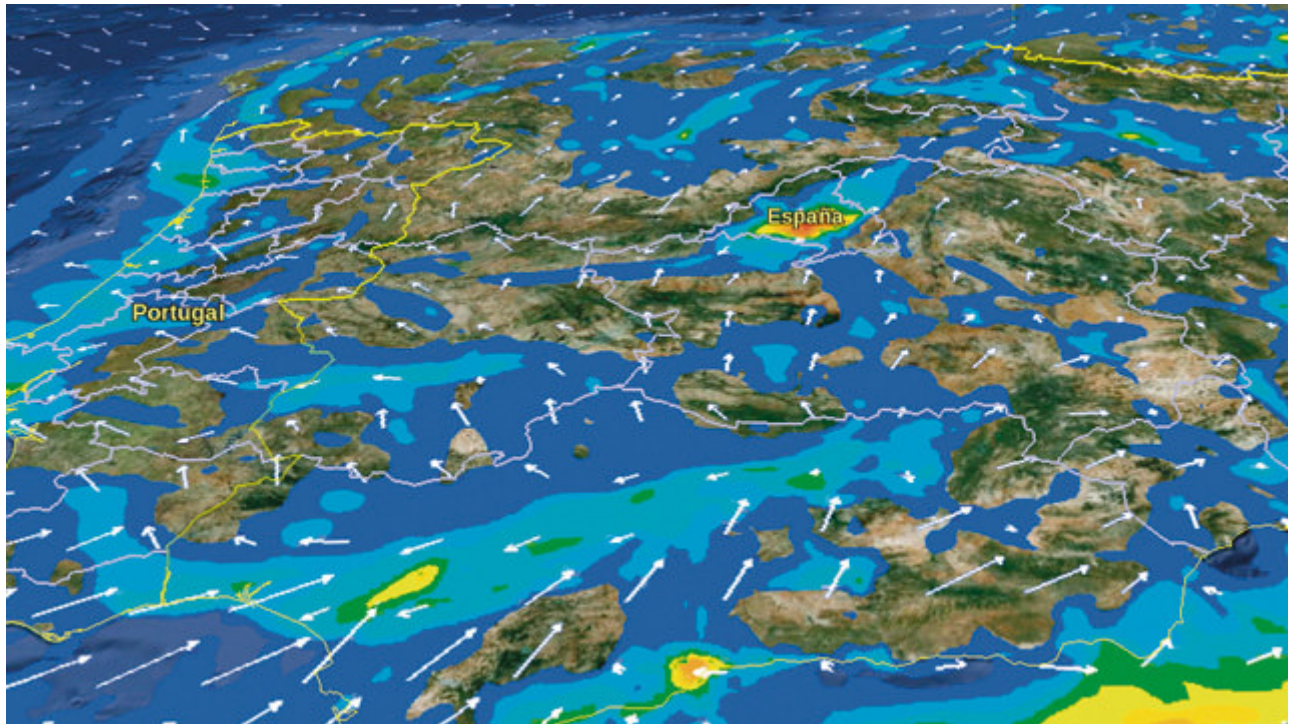

Servicios

Calidad del Aire

Clima

Polvo Mineral

Genómica Computacional

Análisis de Rendimiento y Optimización HPC

Barcelona Supercomputing Center - Centro Nacional de Supercomputación

Source URL (retrieved on 24 Sep 2021 - 15:08): <https://www.bsc.es/es/tech-transfer/servicios>