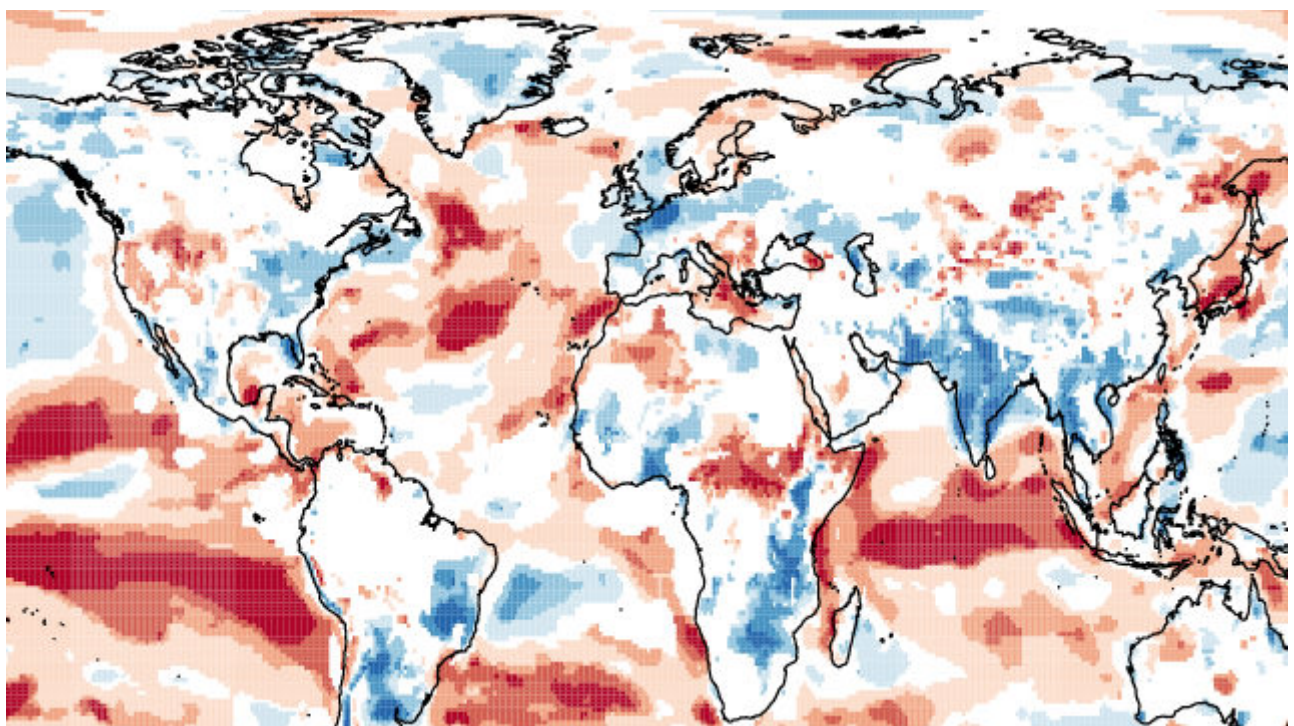

Servicios

Calidad del Aire

Clima

Polvo Mineral

Genómica Computacional

Análisis de Rendimiento y Optimización HPC

Barcelona Supercomputing Center - Centro Nacional de Supercomputación

Source URL (retrieved on 24 Sep 2021 - 15:08): <https://www.bsc.es/es/tech-transfer/servicios>