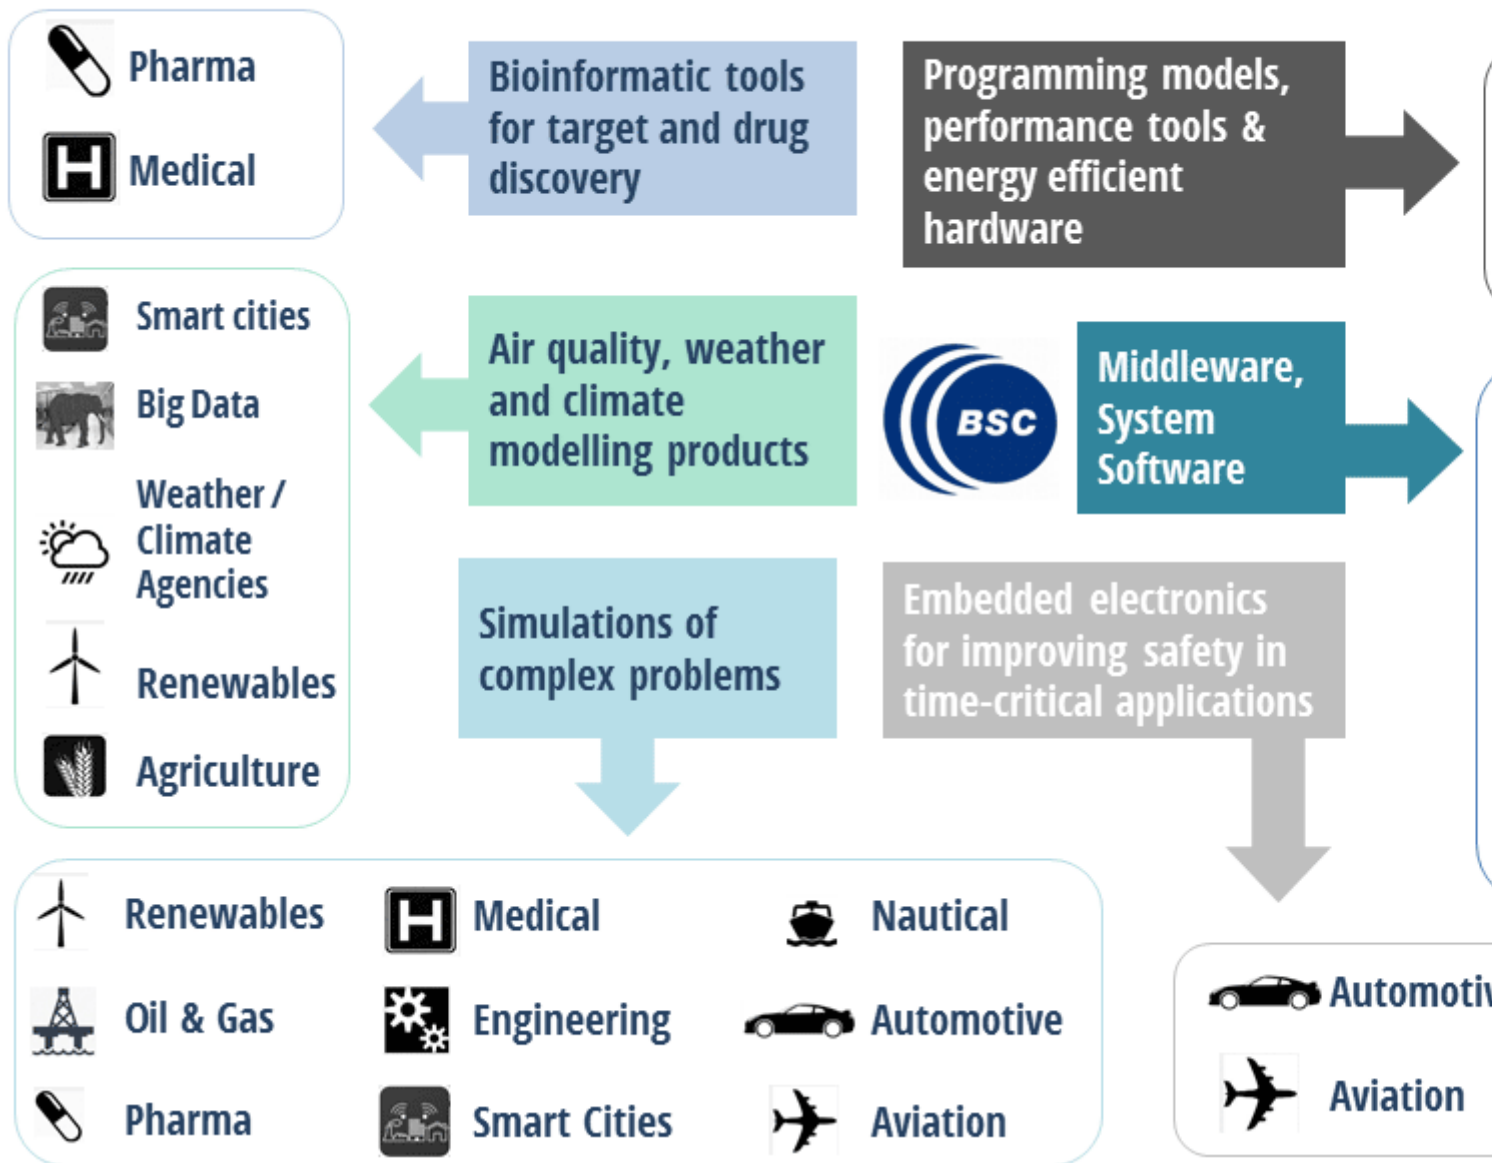

- El Departamento de **Ciencias de la Vida** del BSC ofrece herramientas bioinformáticas para el descubrimiento de fármacos y dianas a la industria médica y farmacéutica.

BSC TECHNOLOGICAL PORTFOLIO

Barcelona Supercomputing Center - Centro Nacional de Supercomputación

Source URL (retrieved on 11 Ago 2022 - 10:47): <https://www.bsc.es/es/tech-transfer/descubre-la-supercomputacion/areas-de-aplicacion>