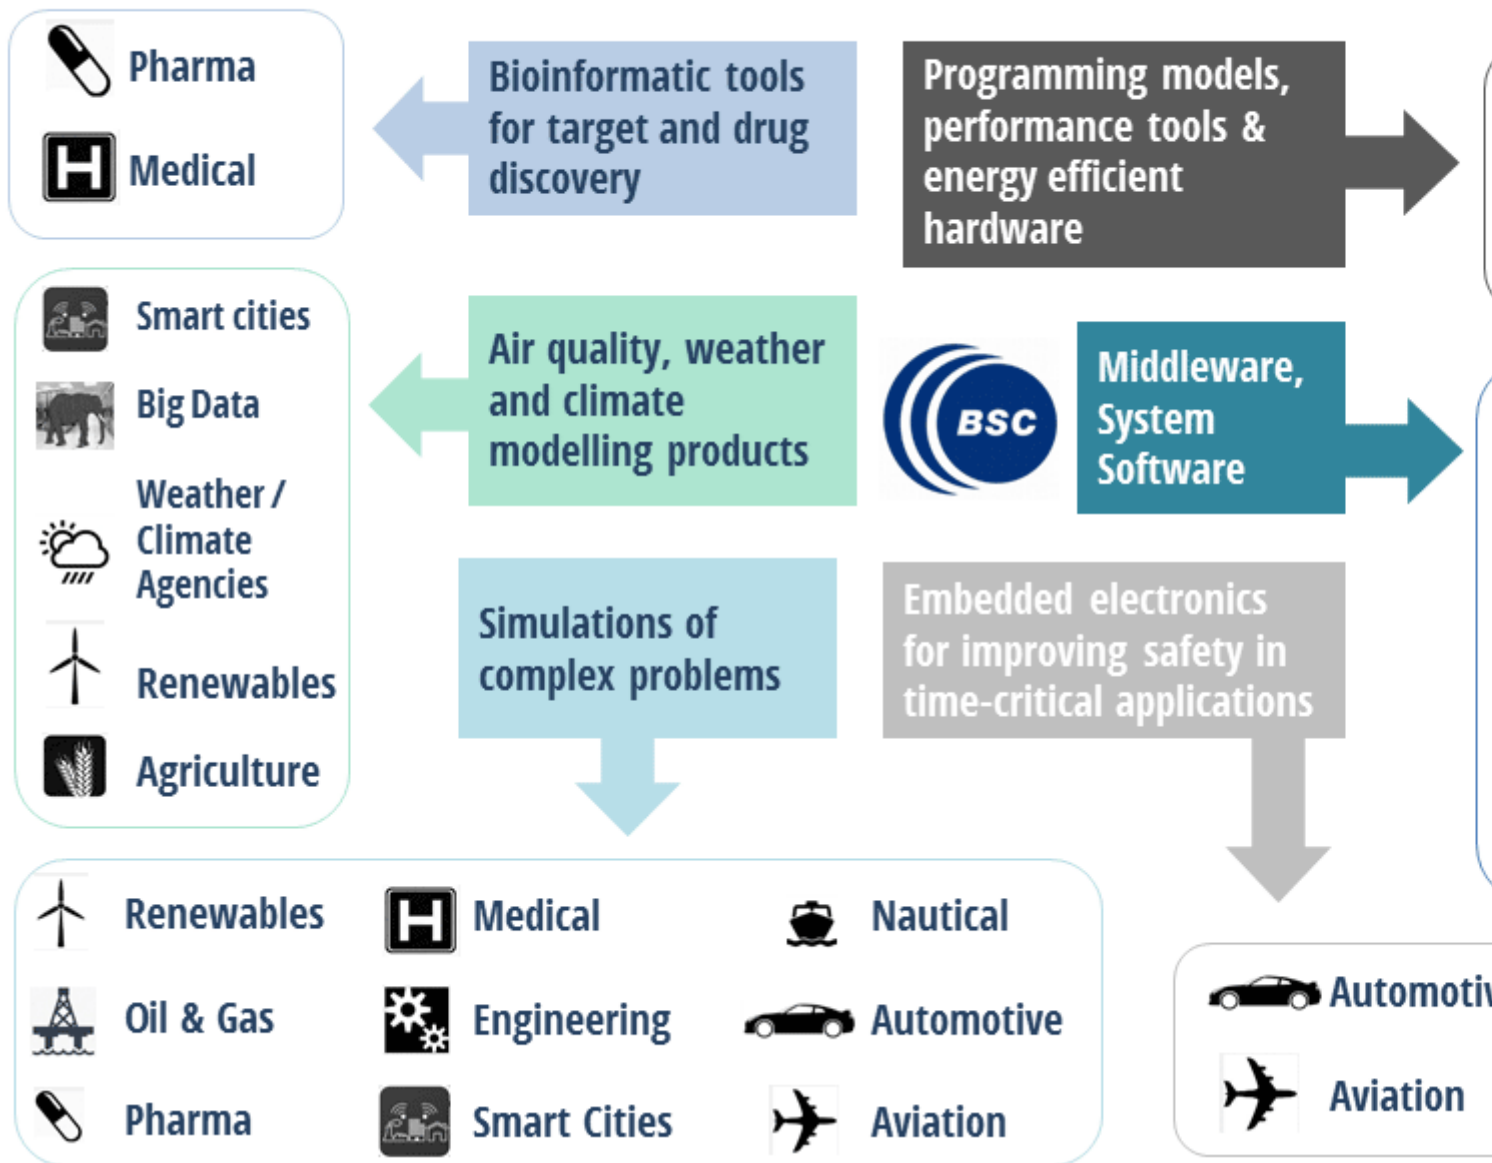

- El Departamento de **Ciencias de la Vida** del BSC ofrece herramientas bioinformáticas para el descubrimiento de fármacos y dianas a la industria médica y farmacéutica.

BSC TECHNOLOGICAL PORTFOLIO

Barcelona Supercomputing Center - Centro Nacional de Supercomputación

Source URL (retrieved on 5 Nov 2024 - 07:42): <https://www.bsc.es/es/tech-transfer/descubre-la-supercomputacion/areas-de-aplicacion>