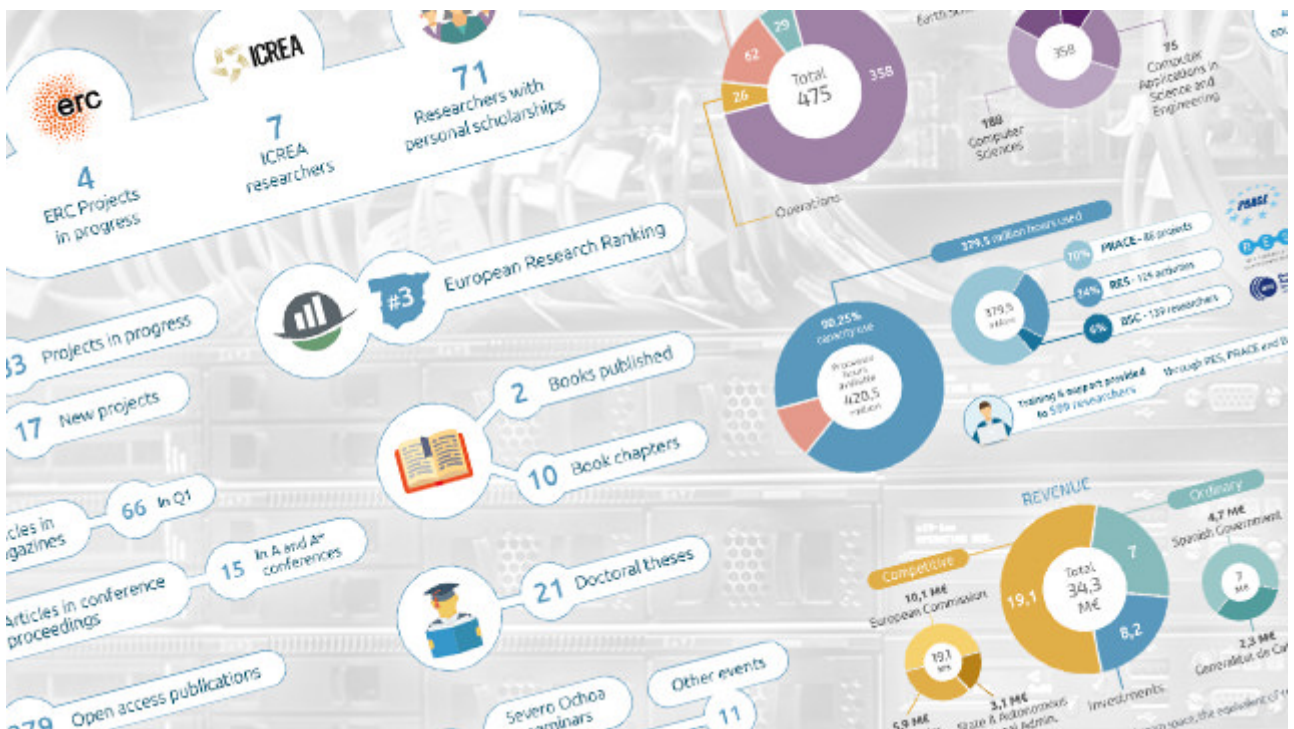

El Centro

Qué hacemos

El BSC-CNS en números

MareNostrum

Misión y valores

Informe Anual

Historia

PRACE

Barcelona Supercomputing Center - Centro Nacional de Supercomputación

Source URL (retrieved on 24 Sep 2021 - 14:21): <https://www.bsc.es/es/descubre-el-bsc/el-centro>