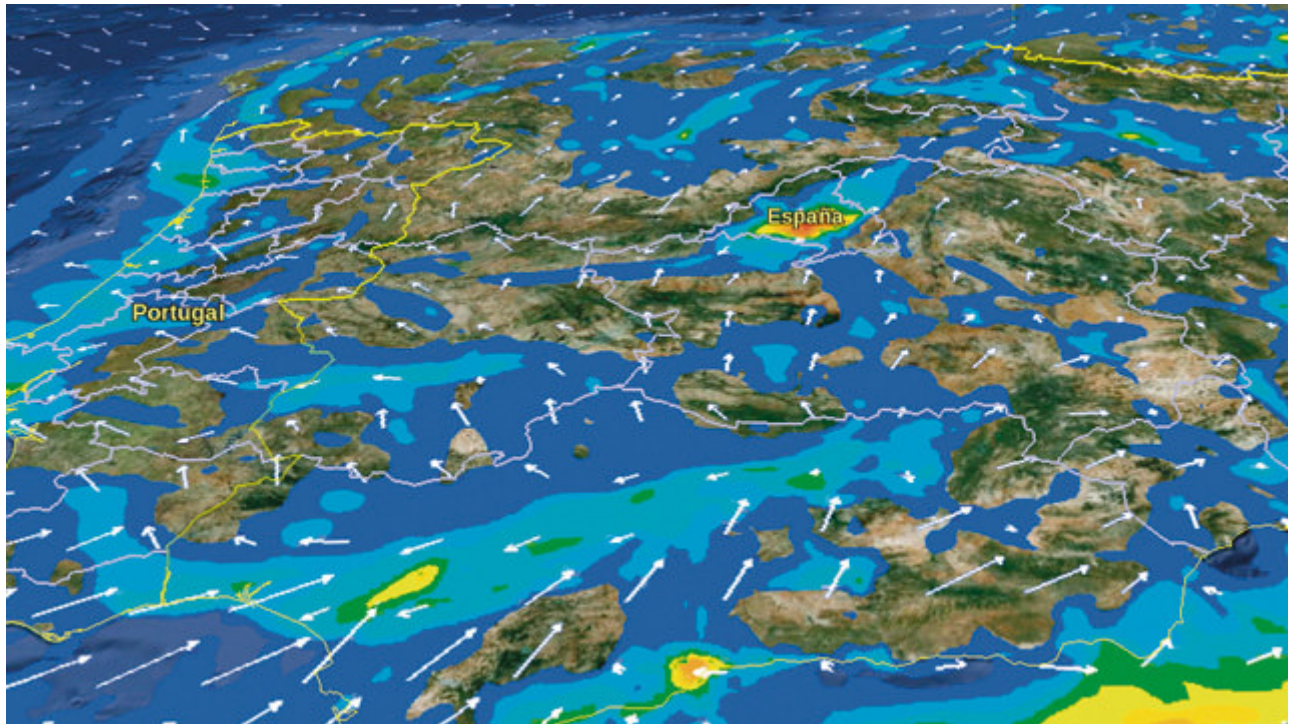

Serveis

Qualitat de l'Aire

Clima

Pols Mineral

Genòmica Computacional

Anàlisi de Rendiment i Optimització HPC

Barcelona Supercomputing Center - Centro Nacional de Supercomputación

Source URL (retrieved on 18 set 2019 - 13:38): <https://www.bsc.es/ca/tech-transfer/serveis>