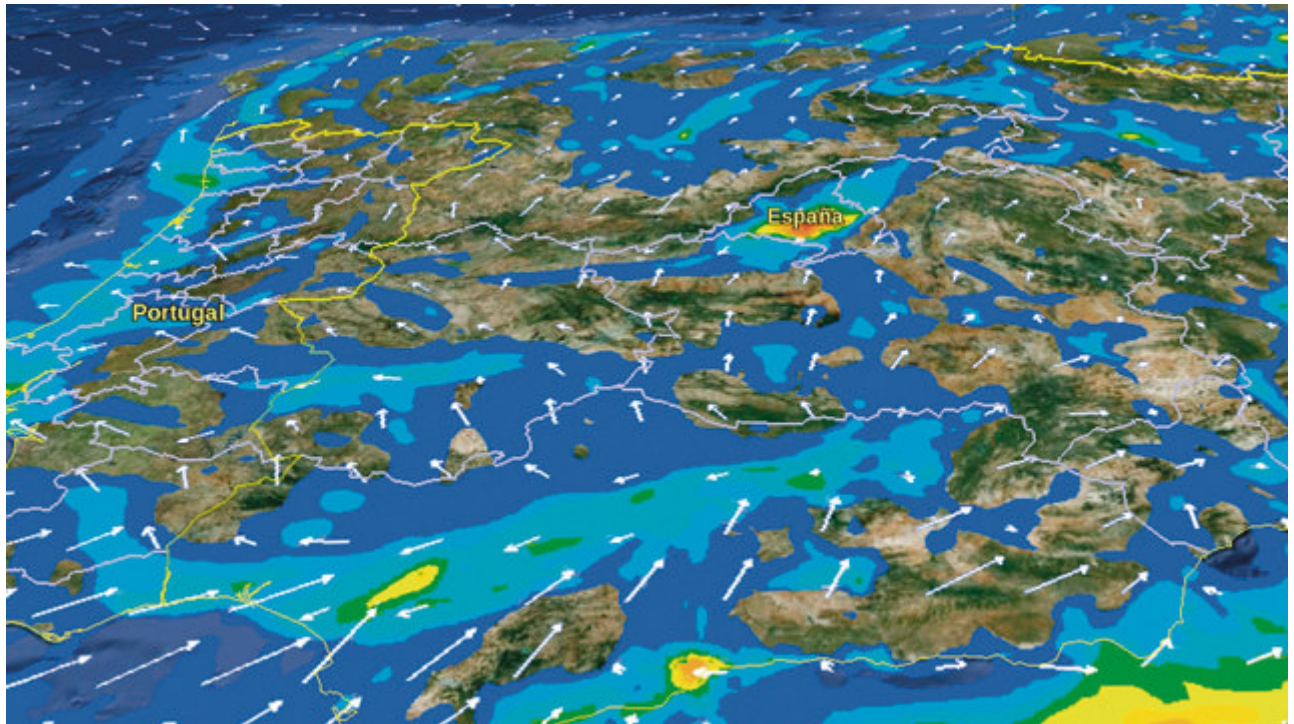

Serveis

Qualitat de l'Aire

Clima

Pols Mineral

Genòmica Computacional

Anàlisi de Rendiment i Optimització HPC

Barcelona Supercomputing Center - Centro Nacional de Supercomputación

Source URL (retrieved on 29 mai 2024 - 22:50): <https://www.bsc.es/ca/tech-transfer/serveis>