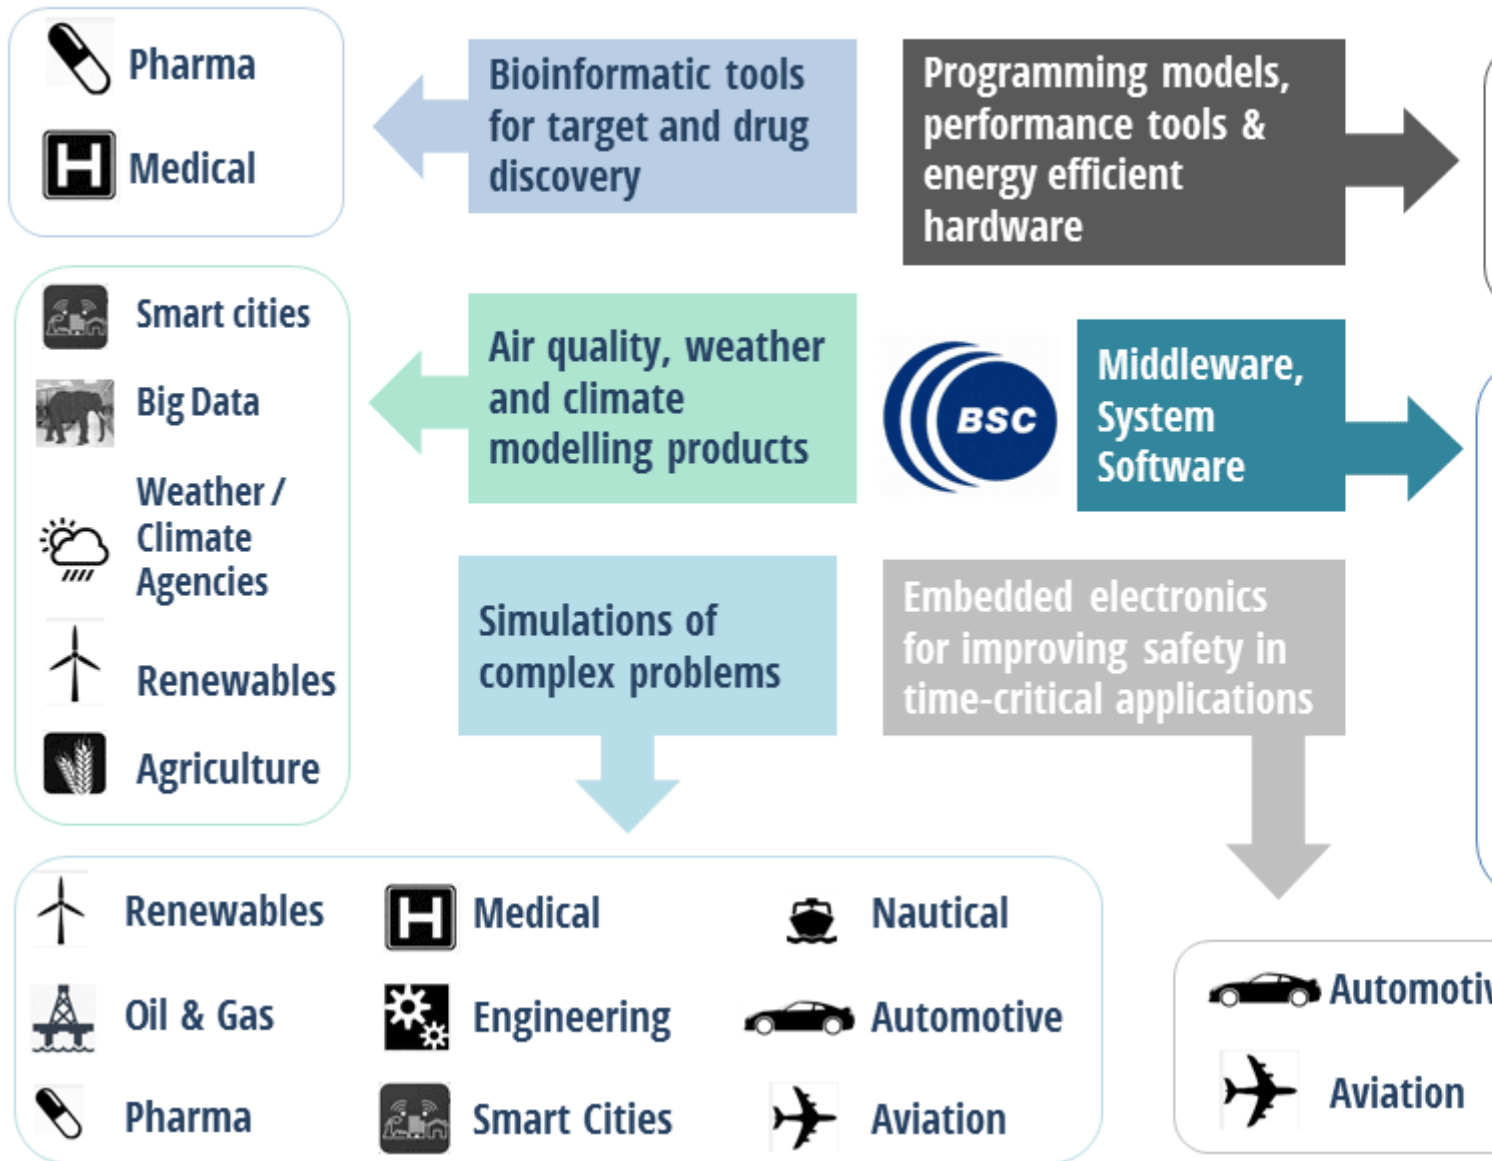

- El Departament de **Ciències de la Vida** del BSC ofereix eines bioinformàtiques per al descobriment de fàrmacs i dianes a la indústria mèdica i farmacèutica.

BSC TECHNOLOGICAL PORTFOLIO

Barcelona Supercomputing Center - Centro Nacional de Supercomputación

Source URL (retrieved on 5 nov 2024 - 07:39): <https://www.bsc.es/ca/tech-transfer/descobreix-la-supercomputacio/arees-aplicacio>