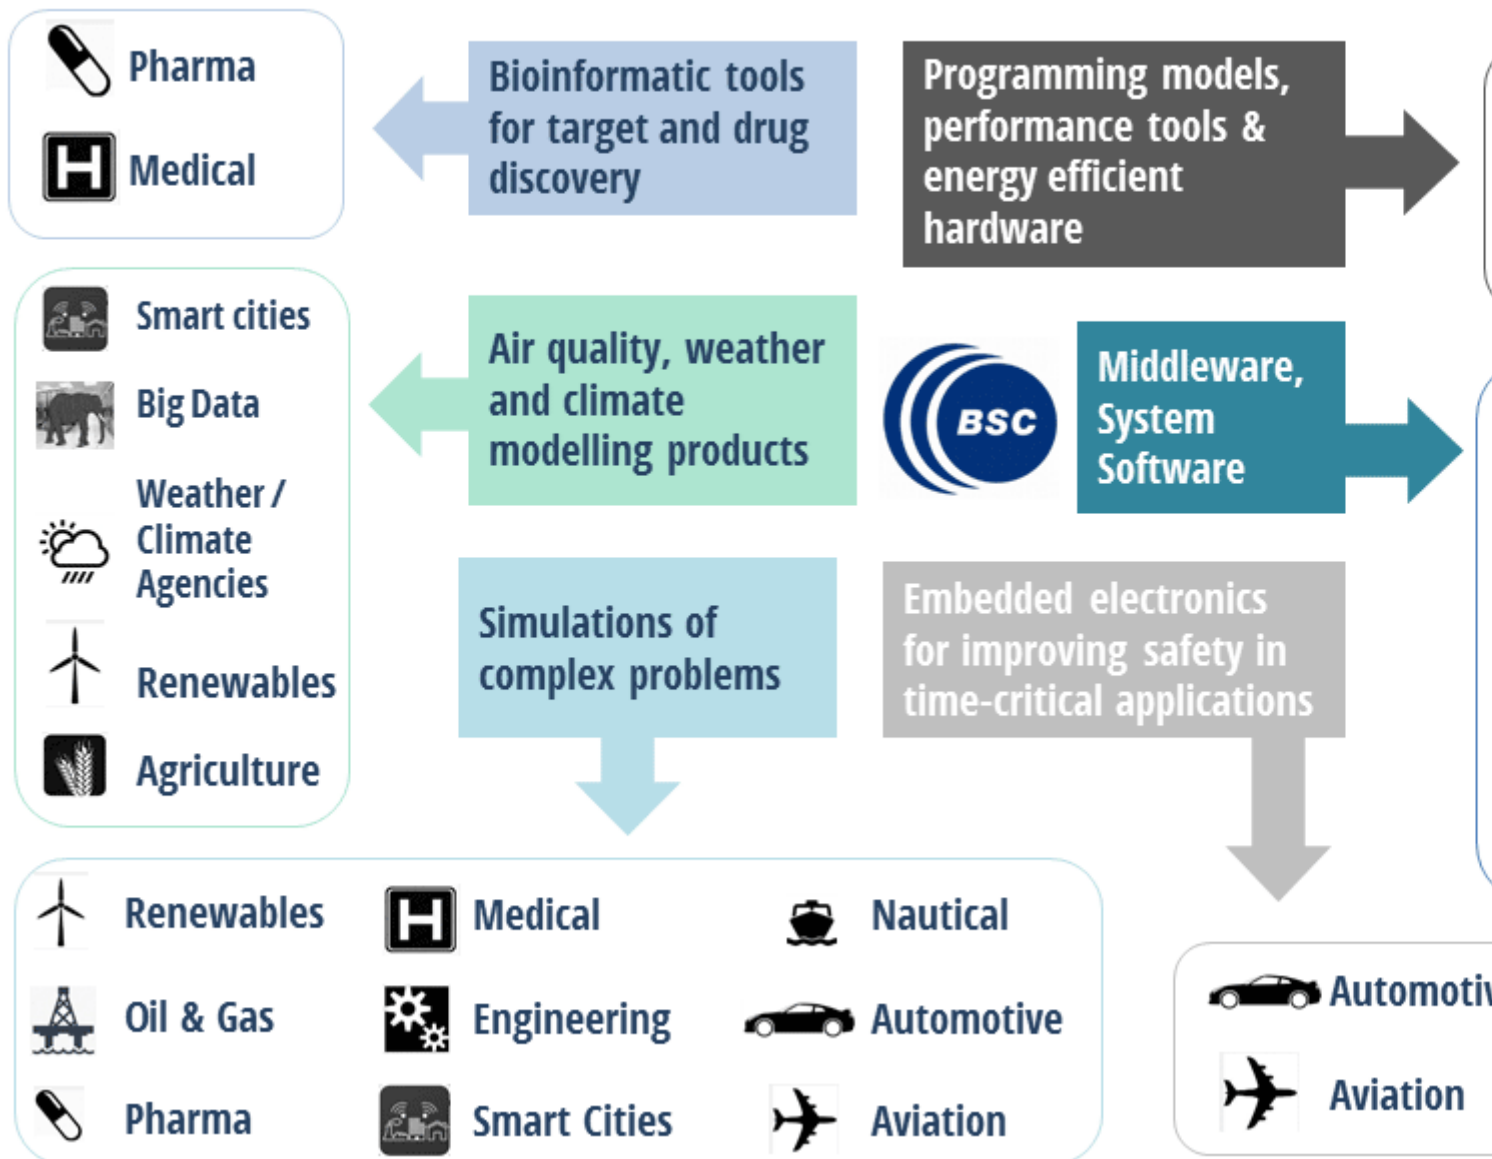

- El Departament de **Ciències de la Vida** del BSC ofereix eines bioinformàtiques per al descobriment de fàrmacs i dianes a la indústria mèdica i farmacèutica.

BSC TECHNOLOGICAL PORTFOLIO

Barcelona Supercomputing Center - Centro Nacional de Supercomputación

Source URL (retrieved on 24 set 2021 - 14:16): <https://www.bsc.es/ca/tech-transfer/descobreix-la-supercomputacio/arees-aplicacio>