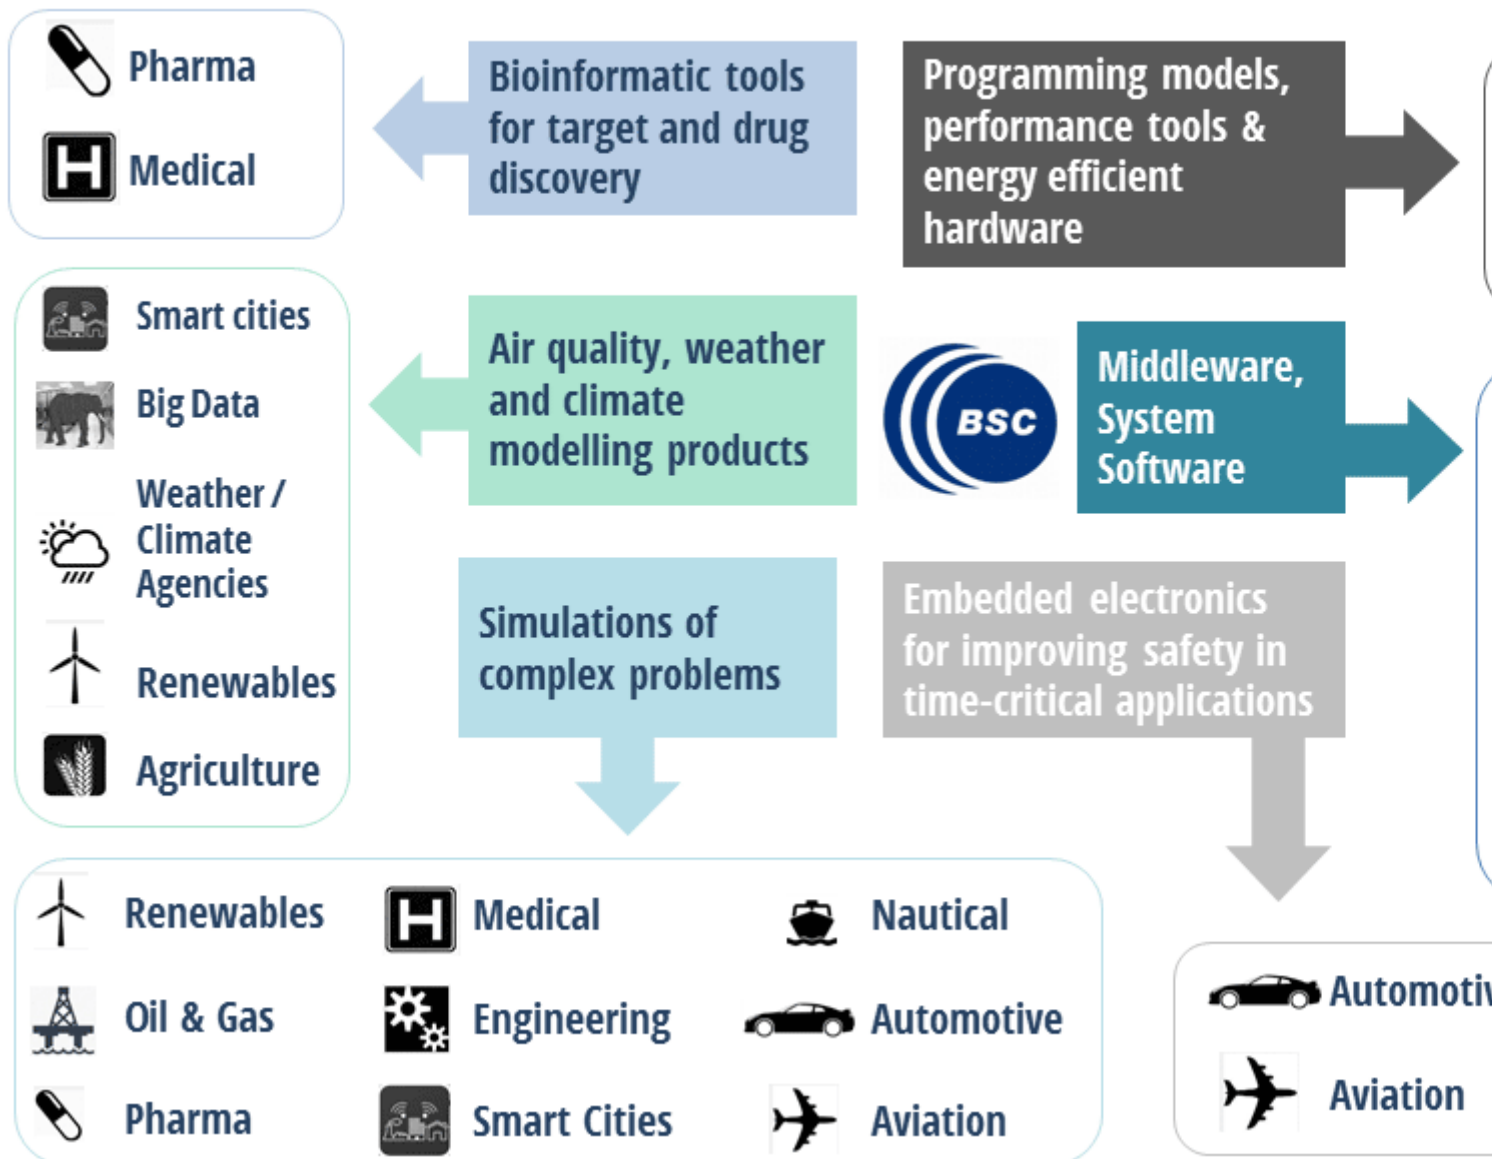

- El Departament de **Ciències de la Vida** del BSC ofereix eines bioinformàtiques per al descobriment de fàrmacs i dianes a la indústria mèdica i farmacèutica.

BSC TECHNOLOGICAL PORTFOLIO

Barcelona Supercomputing Center - Centro Nacional de Supercomputación

Source URL (retrieved on 4 febr 2023 - 03:35): <https://www.bsc.es/ca/tech-transfer/descobreix-la-supercomputacio/arees-aplicacio>