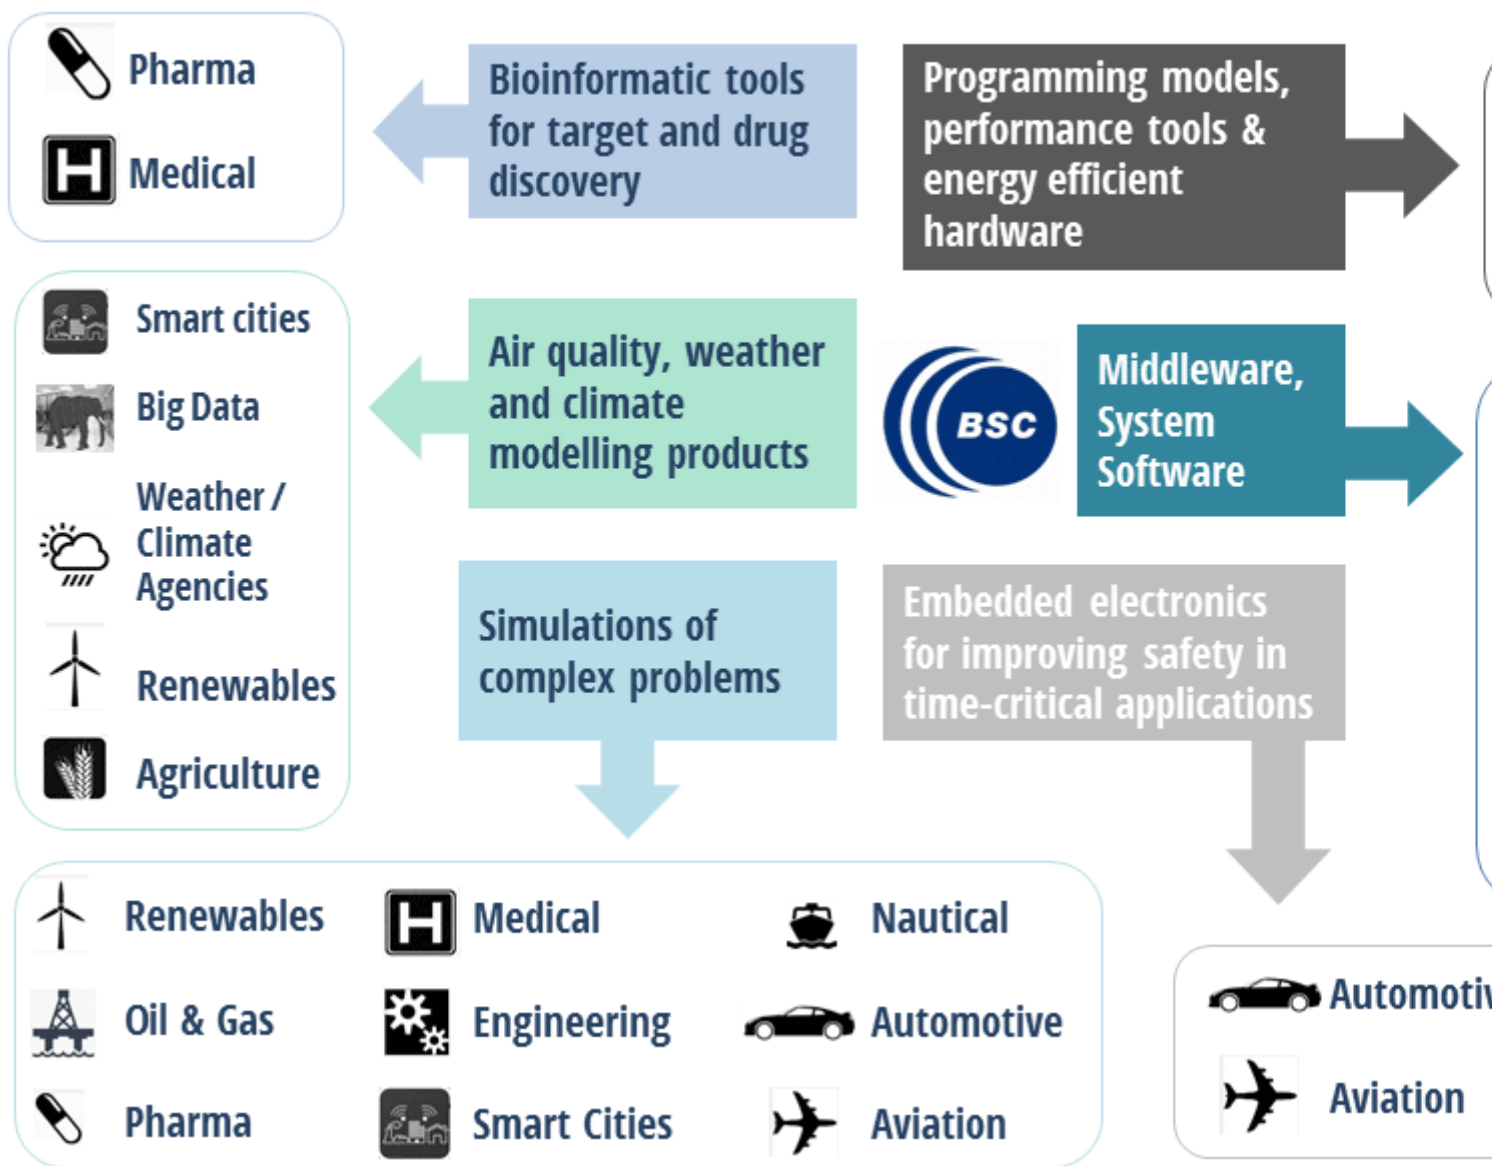

- El Departament de **Ciències de la Vida** del BSC ofereix eines bioinformàtiques per al descobriment de fàrmacs i dianes a la indústria mèdica i farmacèutica.

BSC TECHNOLOGICAL PORTFOLIO

Barcelona Supercomputing Center - Centro Nacional de Supercomputación

Source URL (retrieved on 19 set 2019 - 19:18): <https://www.bsc.es/ca/tech-transfer/descobreix-la-supercomputacio/arees-aplicacio>