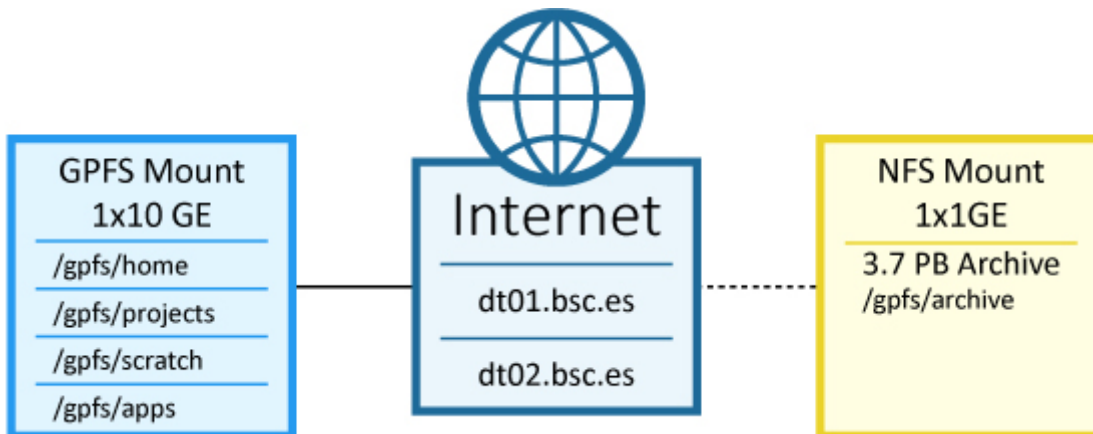

Arxiu Actiu

L'Arxiu Actiu és un emmagatzematge de llarg termini (un arxiu), no accessible directament des de les màquines HPC. S'utilitza des de qualsevol màquina HPC a través d'un sistema de lots utilitzant uns comandaments especials desenvolupats per l'equip d'operacions del BSC (dtcp, dttar, dtmv).

El sistema d'arxiu actiu està a la ruta /gpfs/archive i té les següents característiques:

- Basat en discs durs
- Sistema d'arxius 3.8 PB GPFS
- Quota de grup habilitada
- Metadades replicades
- Blocsize = 1MB

El hardware per aquest emmagatzematge a llarg termini és:

- Servidors 12x GPFS (x3550 M4) amb 16GB RAM
- Blocs d'emmagatzematge de dades 10x
 - Controlador 1 DCS3700 + 2 EXP3700
 - 180x NL SASA 3TB 3.5" 7.2K rpm (60 discs per caixa)
 - Capacitat del bloc: 540 TB raw
- 10x Servidors de Client (x3550 M4) amb 128 GB RAM
- 3x Metadata Blocks
 - 1 Controlador DS3512 + 6 EXP 3512

- 77x SAS 600 GB 3.5" 15K rpm
- CAPACITAT TOTAL
 - DADES: 5.45PB raw (4.1 PB Net)
 - METADADES: 135TB raw (67 TB Net)

Barcelona Supercomputing Center - Centro Nacional de Supercomputación

Source URL (retrieved on 16 set 2019 - 04:41): <https://www.bsc.es/ca/marenostrum/arxiu-actiu>