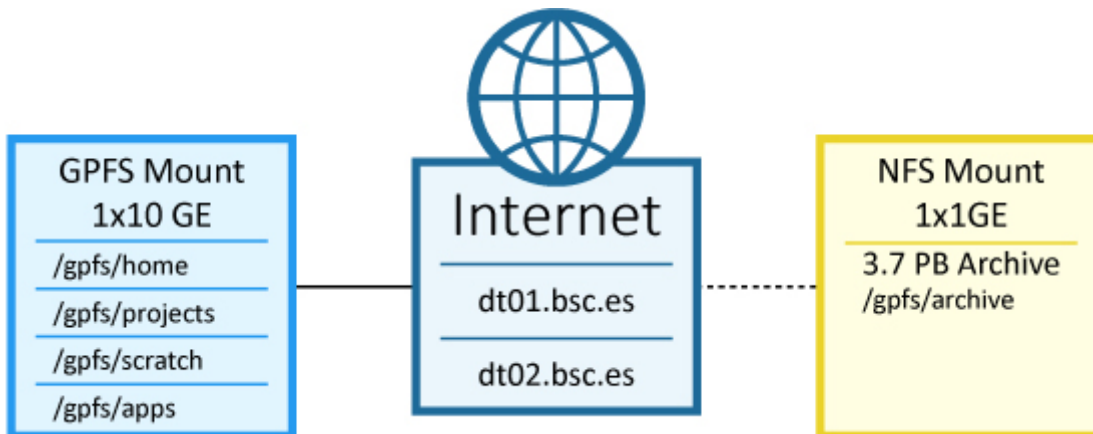

Arxiu Actiu

L'Arxiu Actiu és un emmagatzematge de llarg termini (un arxiu), no accessible directament des de les màquines HPC. S'utilitza des de qualsevol màquina HPC a través d'un sistema de lots utilitzant uns comandaments especials desenvolupats per l'equip d'operacions del BSC (dtcp, dttar, dtmv).

El sistema d'arxiu actiu està a la ruta /gpfs/archive i té les següents característiques:

- Basat en discs durs
- Sistema d'arxius 3.8 PB GPFS
- Quota de grup habilitada
- Metadades replicades
- Blocsize = 1MB

El hardware per aquest emmagatzematge a llarg termini és:

- Servidors 12x GPFS (x3550 M4) amb 16GB RAM
- Blocs d'emmagatzematge de dades 10x
 - Controlador 1 DCS3700 + 2 EXP3700
 - 180x NL SASA 3TB 3.5" 7.2K rpm (60 discs per caixa)
 - Capacitat del bloc: 540 TB raw
- 10x Servidors de Client (x3550 M4) amb 128 GB RAM
- 3x Metadata Blocks
 - 1 Controlador DS3512 + 6 EXP 3512

- 77x SAS 600 GB 3.5" 15K rpm
- CAPACITAT TOTAL
 - DADES: 5.45PB raw (4.1 PB Net)
 - METADADES: 135TB raw (67 TB Net)

Barcelona Supercomputing Center - Centro Nacional de Supercomputación

Source URL (retrieved on 31 Mar 2023 - 05:46): <https://www.bsc.es/ca/marenostrum/arxiu-actiu>