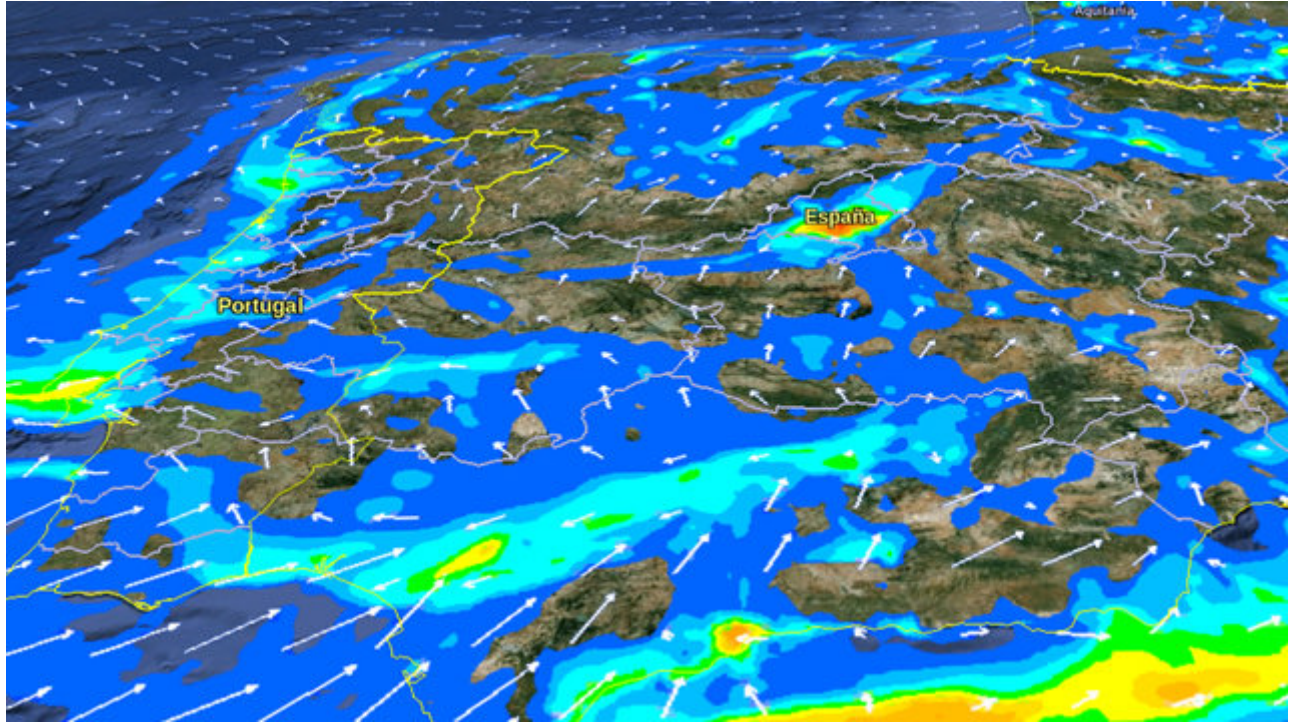

Departaments de Recerca

- 

Ciències de la Computació

- 

Ciències de la Vida

Ciències de la Terra

Enginyeria (CASE)

Source URL (retrieved on 25 nov 2020 - 10:27): <https://www.bsc.es/ca/descobreix-el-bsc/organitzacio/estructura-cientifica>